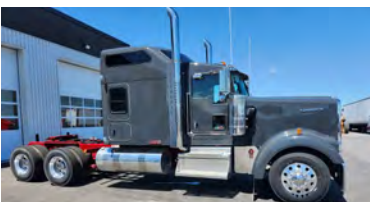

W900 COUCHETTE 2024

SÉRIE : RR980092
MOTEUR : CUMMINS X15
PUISSANCE : 500 HP

TRANSMISSION : EATON RTLO
ESSIEU AVANT : DANA SPICER E-1322W 13.2 K
ESSIEU ARRIÈRE : MERITOR RT46-160P 46 K

MASKA

CONTACTEZ-NOUS !

CHICOUTIMI

LA PRÉSENTATION 418 549-7910

LÉVIS 450 774-5000

SAINT-AUGUSTIN 418 831-2061

SAINT-GEORGES 418 227-5100

SAINT-MATHIEU 450 444-5600

SHAWINIGAN 819 533-4996

SHERBROOKE 819 864-9900

maska.ca